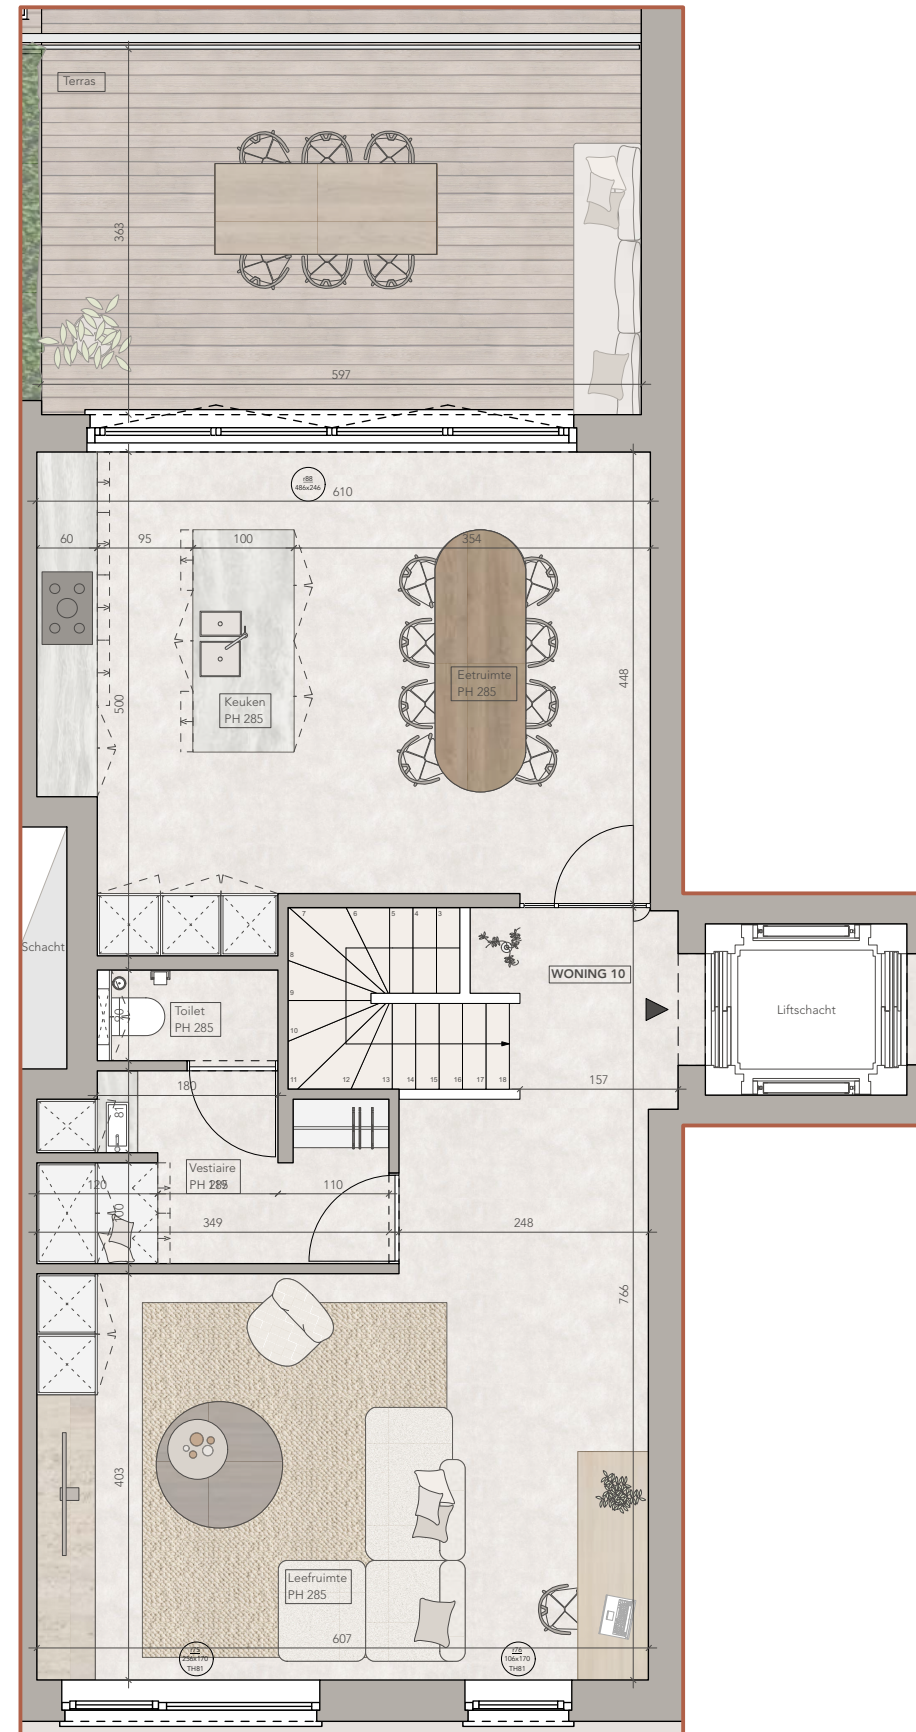

Grondplan LOFTWONING 10

Niveau: +1
Schaal 1/75

Grondplan LOFTWONING 10

Niveau: +2
Schaal 1/75

PLAN LOFTWONING 10

Oppervlakte:	195 m ²
Terras:	22,49 m ²
Niveau:	+1/+2
Slaapkamers:	3